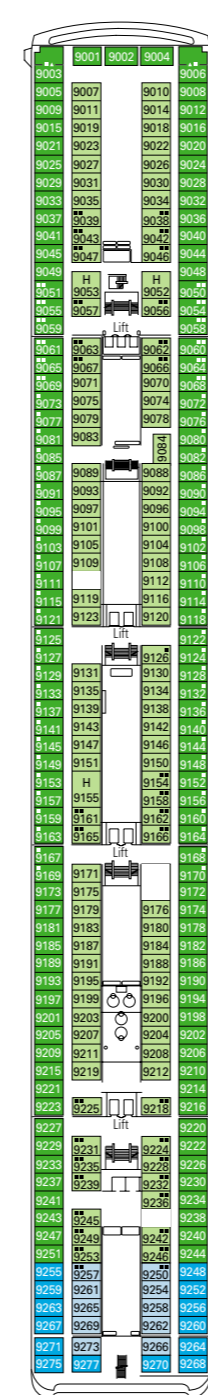

MSC LIRICA

PIANO NAVE

795 CABINE | 2.199 OSPITI

PIANI NAVE
MSC LIRICA

CATEGORIE CABINE

- Cabina Interna > Bella
- Cabina Interna > Fantastica
- Suite > Aurea
- Cabina Vista Mare > Bella*
- Cabina Vista Mare > Fantastica
- Suite > Fantastica

- 3° letto adulti disponibile in tutte le categorie
- 4° letto adulti disponibile in tutte le categorie (eccetto Cabine Vista Mare Bella, Suite Fantastica, Suite Aurea)
- Tutte le cabine hanno un letto matrimoniale convertibile in due letti singoli. Le cabine per ospiti con disabilità (H) che hanno due letti singoli non convertibili in letto matrimoniale
- * Alcune cabine hanno la vista ostruita

LEGENDA

- ▲ Divano letto
- 3° letto alto a scomparsa
- 3°/4° letto alto a scomparsa
- H Cabina per ospiti con disabilità

13
SUN DECK / MINIGOLF

12
ROSSINI

11
VIVALDI

10
BELLINI

9
ALBINONI

8
PAGANINI

7
SCARLATTI

6
PUCCINI

5
VERDI