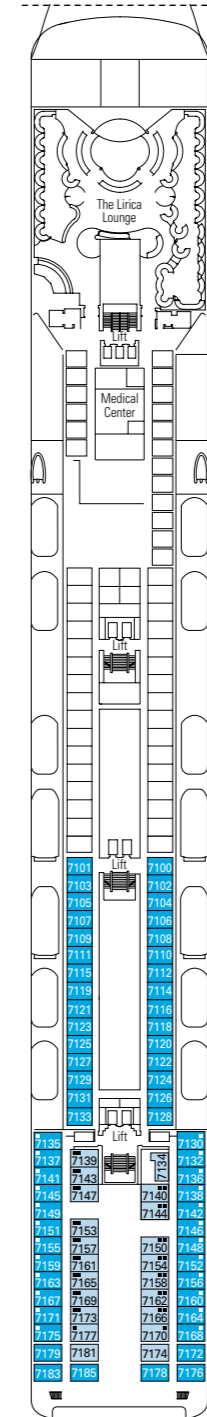

MSC LIRICA

PIANO NAVE

795 CABINE | 2.199 OSPITI

PIANI NAVE
MSC LIRICA

CATEGORIE CABINE

- Cabina Interna > Bella
- Cabina Interna > Fantastica
- Suite > Aurea
- Cabina Vista Mare > Bella*
- Cabina Vista Mare > Fantastica
- Suite > Fantastica

- 3° letto adulti disponibile in tutte le categorie
- 4° letto adulti disponibile in tutte le categorie (eccetto Cabine Vista Mare Bella, Suite Fantastica, Suite Aurea)
- Tutte le cabine hanno un letto matrimoniale convertibile in due letti singoli. Le cabine per ospiti con disabilità (H) che hanno due letti singoli non convertibili in letto matrimoniale
- * Alcune cabine hanno la vista ostruita

LEGENDA

- ▲ Divano letto
- 3° letto alto a scomparsa
- 3°/4° letto alto a scomparsa
- H Cabina per ospiti con disabilità

13
SUN DECK / MINIGOLF

12
ROSSINI

11
VIVALDI

10
BELLINI

9
ALBINONI

8
PAGANINI

7
SCARLATTI

6
PUCCINI

5
VERDI