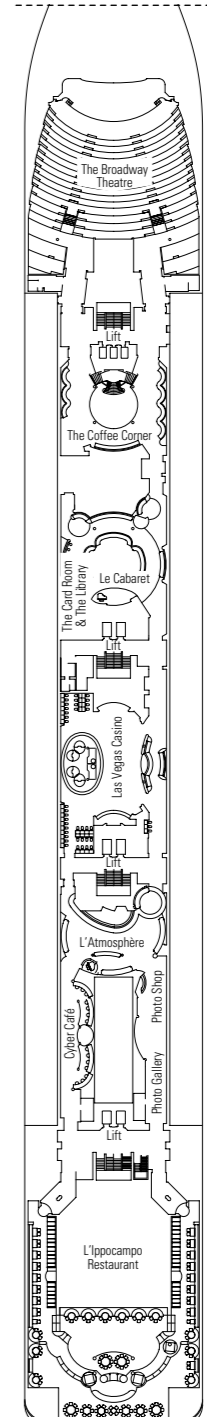

MSC LIRICA

PIANO NAVE

795 CABINE | 2.199 OSPITI

PIANI NAVE
MSC LIRICA

CATEGORIE CABINE

- Cabina Interna > Bella
- Cabina Interna > Fantastica
- Suite > Aurea
- Cabina Vista Mare > Bella*
- Cabina Vista Mare > Fantastica
- Suite > Fantastica

- 3° letto adulti disponibile in tutte le categorie
- 4° letto adulti disponibile in tutte le categorie (eccetto Cabine Vista Mare Bella, Suite Fantastica, Suite Aurea)
- Tutte le cabine hanno un letto matrimoniale convertibile in due letti singoli. Le cabine per ospiti con disabilità (H) che hanno due letti singoli non convertibili in letto matrimoniale
- Alcune cabine hanno la vista ostruita

LEGENDA

- ▲ Divano letto
- 3° letto alto a scomparsa
- ■■ 3°/4° letto alto a scomparsa
- H Cabina per ospiti con disabilità

6
PUCCINI