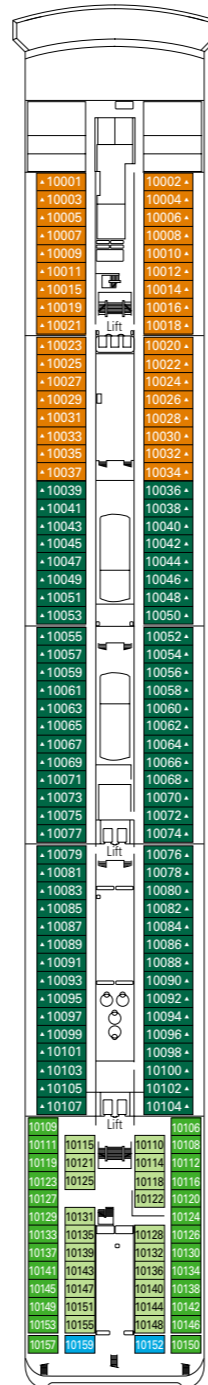

MSC LIRICA

PIANO NAVE

795 CABINE | 2.199 OSPITI

PIANI NAVE
MSC LIRICA

CATEGORIE CABINE

- Cabina Interna > Bella
- Cabina Interna > Fantastica
- Suite > Aurea
- Cabina Vista Mare > Bella*
- Cabina Vista Mare > Fantastica
- Suite > Fantastica

- 3° letto adulti disponibile in tutte le categorie
- 4° letto adulti disponibile in tutte le categorie (eccetto Cabine Vista Mare Bella, Suite Fantastica, Suite Aurea)
- Tutte le cabine hanno un letto matrimoniale convertibile in due letti singoli. Le cabine per ospiti con disabilità (H) che hanno due letti singoli non convertibili in letto matrimoniale
- * Alcune cabine hanno la vista ostruita

LEGENDA

- ▲ Divano letto
- 3° letto alto a scomparsa
- 3°/4° letto alto a scomparsa
- H Cabina per ospiti con disabilità

13
SUN DECK / MINIGOLF

12
ROSSINI

11
VIVALDI

10
BELLINI

9
ALBINONI

8
PAGANINI

7
SCARLATTI

6
PUCCINI

5
VERDI