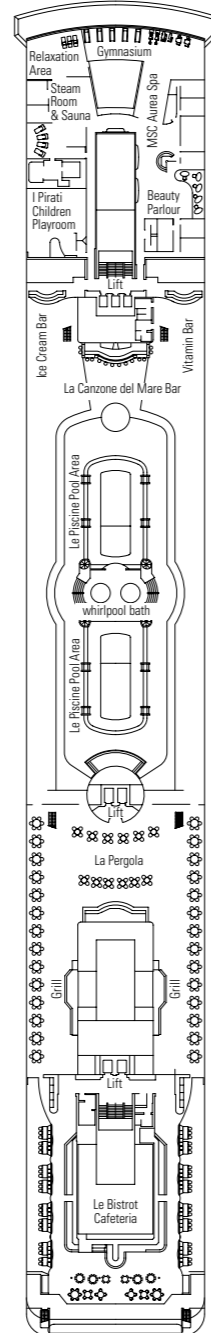

MSC LIRICA

PIANO NAVE

795 CABINE | 2.199 OSPITI

PIANI NAVE
MSC LIRICA

CATEGORIE CABINE

- Cabina Interna > Bella
- Cabina Interna > Fantastica
- Suite > Aurea
- Cabina Vista Mare > Bella*
- Cabina Vista Mare > Fantastica
- Suite > Fantastica

- 3° letto adulti disponibile in tutte le categorie
- 4° letto adulti disponibile in tutte le categorie (eccetto Cabine Vista Mare Bella, Suite Fantastica, Suite Aurea)
- Tutte le cabine hanno un letto matrimoniale convertibile in due letti singoli. Le cabine per ospiti con disabilità (H) che hanno due letti singoli non convertibili in letto matrimoniale
- * Alcune cabine hanno la vista ostruita

LEGENDA

- ▲ Divano letto
- 3° letto alto a scomparsa
- 3°/4° letto alto a scomparsa
- H Cabina per ospiti con disabilità

13
SUN DECK / MINIGOLF

12
ROSSINI

11
VIVALDI

10
BELLINI

9
ALBINONI

8
PAGANINI

7
SCARLATTI

6
PUCCINI

5
VERDI