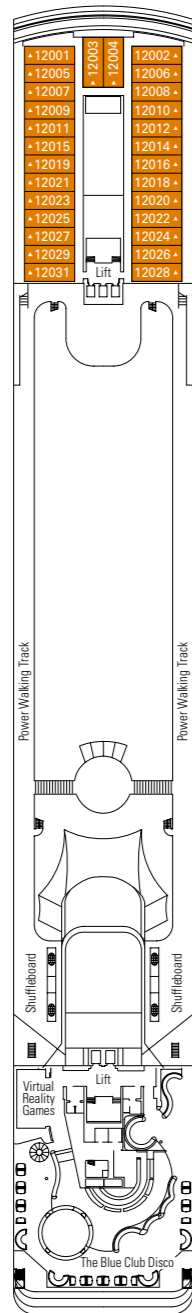

MSC LIRICA

PIANO NAVE

795 CABINE | 2.199 OSPITI

PIANI NAVE
MSC LIRICA

CATEGORIE CABINE

- Cabina Interna > Bella
- Cabina Interna > Fantastica
- Suite > Aurea
- Cabina Vista Mare > Bella*
- Cabina Vista Mare > Fantastica
- Suite > Fantastica

- 3° letto adulti disponibile in tutte le categorie
- 4° letto adulti disponibile in tutte le categorie (eccetto Cabine Vista Mare Bella, Suite Fantastica, Suite Aurea)
- Tutte le cabine hanno un letto matrimoniale convertibile in due letti singoli. Le cabine per ospiti con disabilità (H) che hanno due letti singoli non convertibili in letto matrimoniale
- * Alcune cabine hanno la vista ostruita

LEGENDA

- ▲ Divano letto
- 3° letto alto a scomparsa
- 3°/4° letto alto a scomparsa
- H Cabina per ospiti con disabilità

13
SUN DECK / MINIGOLF

12
ROSSINI

11
VIVALDI

10
BELLINI

9
ALBINONI

8
PAGANINI