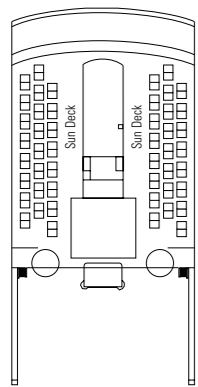

MSC LIRICA

PIANO NAVE

795 CABINE | 2.199 OSPITI

PIANI NAVE
MSC LIRICA

CATEGORIE CABINE

- Cabina Interna > Bella
- Cabina Interna > Fantastica
- Suite > Aurea
- Cabina Vista Mare > Bella*
- Cabina Vista Mare > Fantastica
- Suite > Fantastica

- 3° letto adulti disponibile in tutte le categorie
- 4° letto adulti disponibile in tutte le categorie (eccetto Cabine Vista Mare Bella, Suite Fantastica, Suite Aurea)
- Tutte le cabine hanno un letto matrimoniale convertibile in due letti singoli. Le cabine per ospiti con disabilità (H) che hanno due letti singoli non convertibili in letto matrimoniale
- * Alcune cabine hanno la vista ostruita

LEGENDA

- ▲ Divano letto
- 3° letto alto a scomparsa
- 3°/4° letto alto a scomparsa
- H Cabina per ospiti con disabilità

13
SUN DECK / MINIGOLF

12
ROSSINI

11
VIVALDI

10
BELLINI

9
ALBINONI

8
PAGANINI