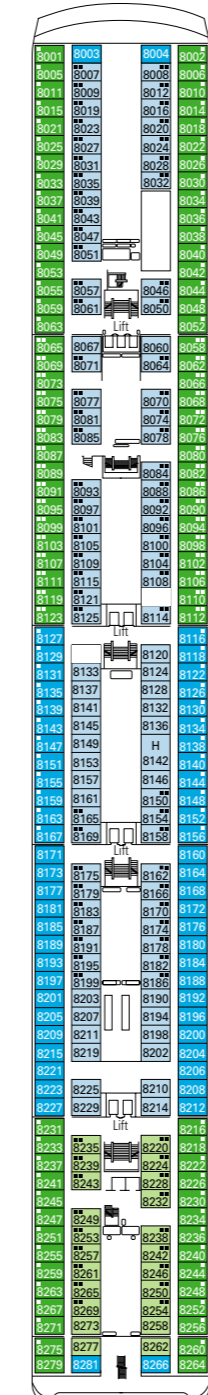

MSC LIRICA

PIANO NAVE

795 CABINE | 2.199 OSPITI

PIANI NAVE
MSC LIRICA

CATEGORIE CABINE

- Cabina Interna > Bella
- Cabina Interna > Fantastica
- Suite > Aurea
- Cabina Vista Mare > Bella*
- Cabina Vista Mare > Fantastica
- Suite > Fantastica

- 3° letto adulti disponibile in tutte le categorie
- 4° letto adulti disponibile in tutte le categorie (eccetto Cabine Vista Mare Bella, Suite Fantastica, Suite Aurea)
- Tutte le cabine hanno un letto matrimoniale convertibile in due letti singoli. Le cabine per ospiti con disabilità (H) che hanno due letti singoli non convertibili in letto matrimoniale
- * Alcune cabine hanno la vista ostruita

LEGENDA

- ▲ Divano letto
- 3° letto alto a scomparsa
- 3°/4° letto alto a scomparsa
- H Cabina per ospiti con disabilità

13
SUN DECK / MINIGOLF

12
ROSSINI

11
VIVALDI

10
BELLINI

9
ALBINONI

8
PAGANINI

7
SCARLATTI

6
PUCCINI

5
VERDI