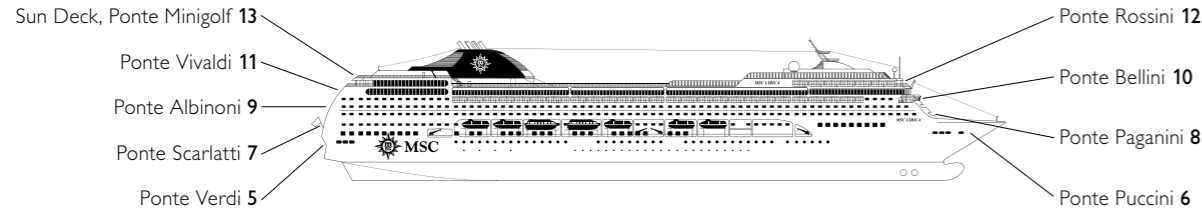

MSC LIRICA

PIANO NAVE

795 CABINE | 2.199 OSPITI

PIANI NAVE
MSC LIRICA

CATEGORIE CABINE

- Cabina Interna > Bella
- Cabina Interna > Fantastica
- Suite > Aurea
- Cabina Vista Mare > Bella*
- Cabina Vista Mare > Fantastica
- Suite > Fantastica