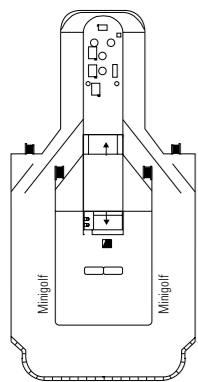

LEGENDA

- ▲ Divano letto
- 3° letto alto a scomparsa
- ■■ 3°/4° letto alto a scomparsa
- H Cabina per ospiti con disabilità